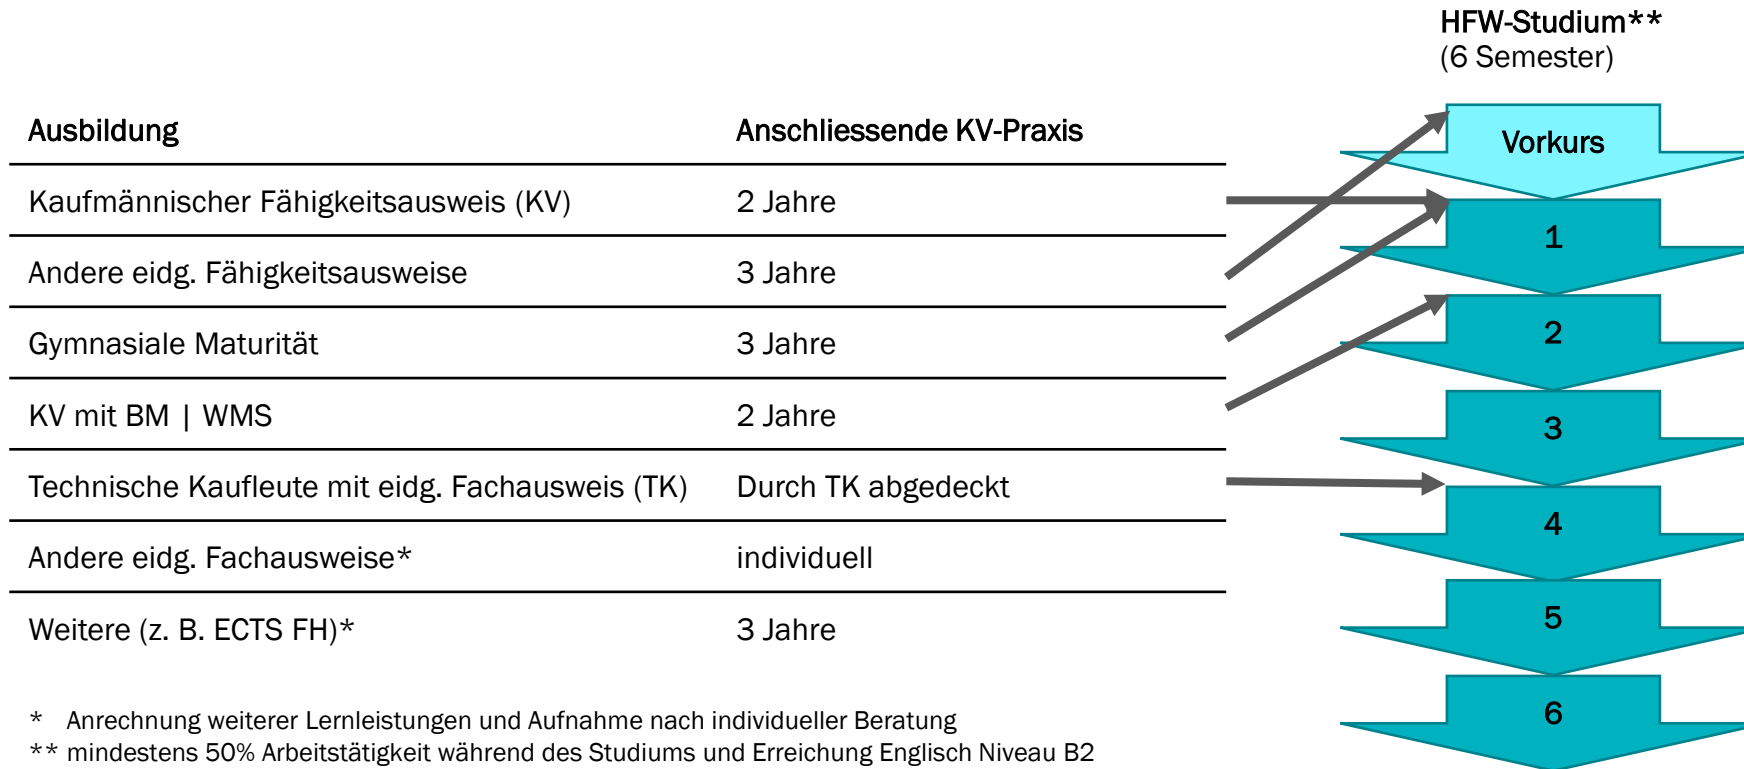

Zulassung und Vorkurs

Neben dem KV-Abschluss bestehen zahlreiche andere Wege an die HFW am IBAW. Gerne beraten wir Sie persönlich.

* Anrechnung weiterer Lernleistungen und Aufnahme nach individueller Beratung
** mindestens 50% Arbeitstätigkeit während des Studiums und Erreichung Englisch Niveau B2 (z. B. Cambridge First) bis Ende 4. Semester